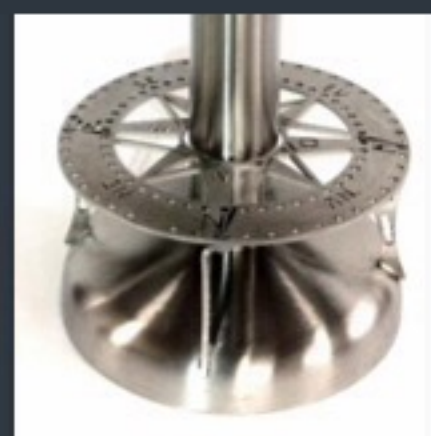

VELLARDI
BASSANO DEL GRAPPA
ITALIA

CANNOCCHIALE GIGANTE VELLARDI

Particolari di pregio
realizzati in
acciaio inox lucido

Per uso estremo!
100% waterproof
100% antivandalo

Completo di
pedana per bambini

info@vellardi.com
www.vellardi.com

Vers. 2014

CANNOCCHIALE GIGANTE

**OTTICA NIKON
WATERPROOF CON AZOTO**

PARTICOLARI INOX LUCIDO

ROTAZIONE 360°

**STRUTTURA 100% ACCIAIO
INOX SATINATO**

**PEDANA CON ROSA DEI VENTI
ORIENTABILE**

**BASE BOMBATA DA 600mm
FISSAGGIO DALL'INTERNO**

CARATTERISTICHE TECNICHE

- Ottica Nikon waterproof 16x60 (disponibili altre ottiche a richiesta)
- Struttura 100% acciaio inox satinato (84 KG)
- Uscita pupillare: 3,8 mm
- Ampio campo visivo 2,3° (40m/1000 m)
- Luminosità relativa: 14,4 (ottima anche per visioni al crepuscolo)
- Ottica interamente trattata antiriflesso
- Impermeabile per uso interno ed esterno
- Anti-appannamento mediante riempimento di gas azoto
- Ottica protetta con lenti di protezione facilmente sostituibili in caso di atti vandalici
- Completo di basamento bombato e rosa dei venti orientabile in acciaio inox satinato
- Disponibile anche versione con gettoniera