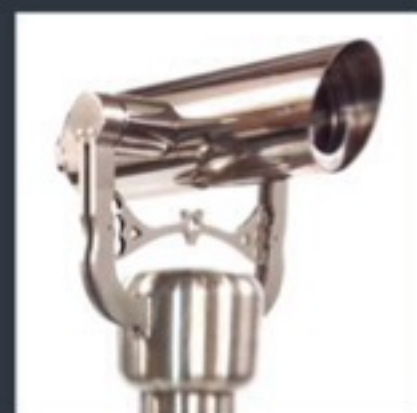

VELLARDI
BASSANO DEL GRAPPA
ITALIA

CANNOCCHIALE GIGANTE VELLARDI

Particolari di pregio
realizzati in
acciaio inox lucido

Per uso estremo!
100% waterproof
100% antivandalo

Completo di
pedana per bambini

info@vellardi.com
www.vellardi.com

Vers. 2014

CANNOCCHIALE GIGANTE

**OTTICA NIKON
WATERPROOF CON AZOTO**

PARTICOLARI INOX LUCIDO

ROTAZIONE 360°

**STRUTTURA 100% ACCIAIO
INOX SATINATO**

**PEDANA CON ROSA DEI VENTI
ORIENTABILE**

**BASE BOMBATA DA 600mm
FISSAGGIO DALL'INTERNO**

CARATTERISTICHE TECNICHE

- Ottica Nikon waterproof 16x60 (disponibili altre ottiche a richiesta)
- Struttura 100% acciaio inox satinato (84 KG)
- Uscita pupillare: 3,8 mm
- Ampio campo visivo 2,3° (40m/1000 m)
- Luminosità relativa: 14,4 (ottima anche per visioni al crepuscolo)
- Ottica interamente trattata antiriflesso
- Impermeabile per uso interno ed esterno
- Anti-appannamento mediante riempimento di gas azoto
- Ottica protetta con lenti di protezione facilmente sostituibili in caso di atti vandalici
- Completo di basamento bombato e rosa dei venti orientabile in acciaio inox satinato
- Disponibile anche versione con gettoniera