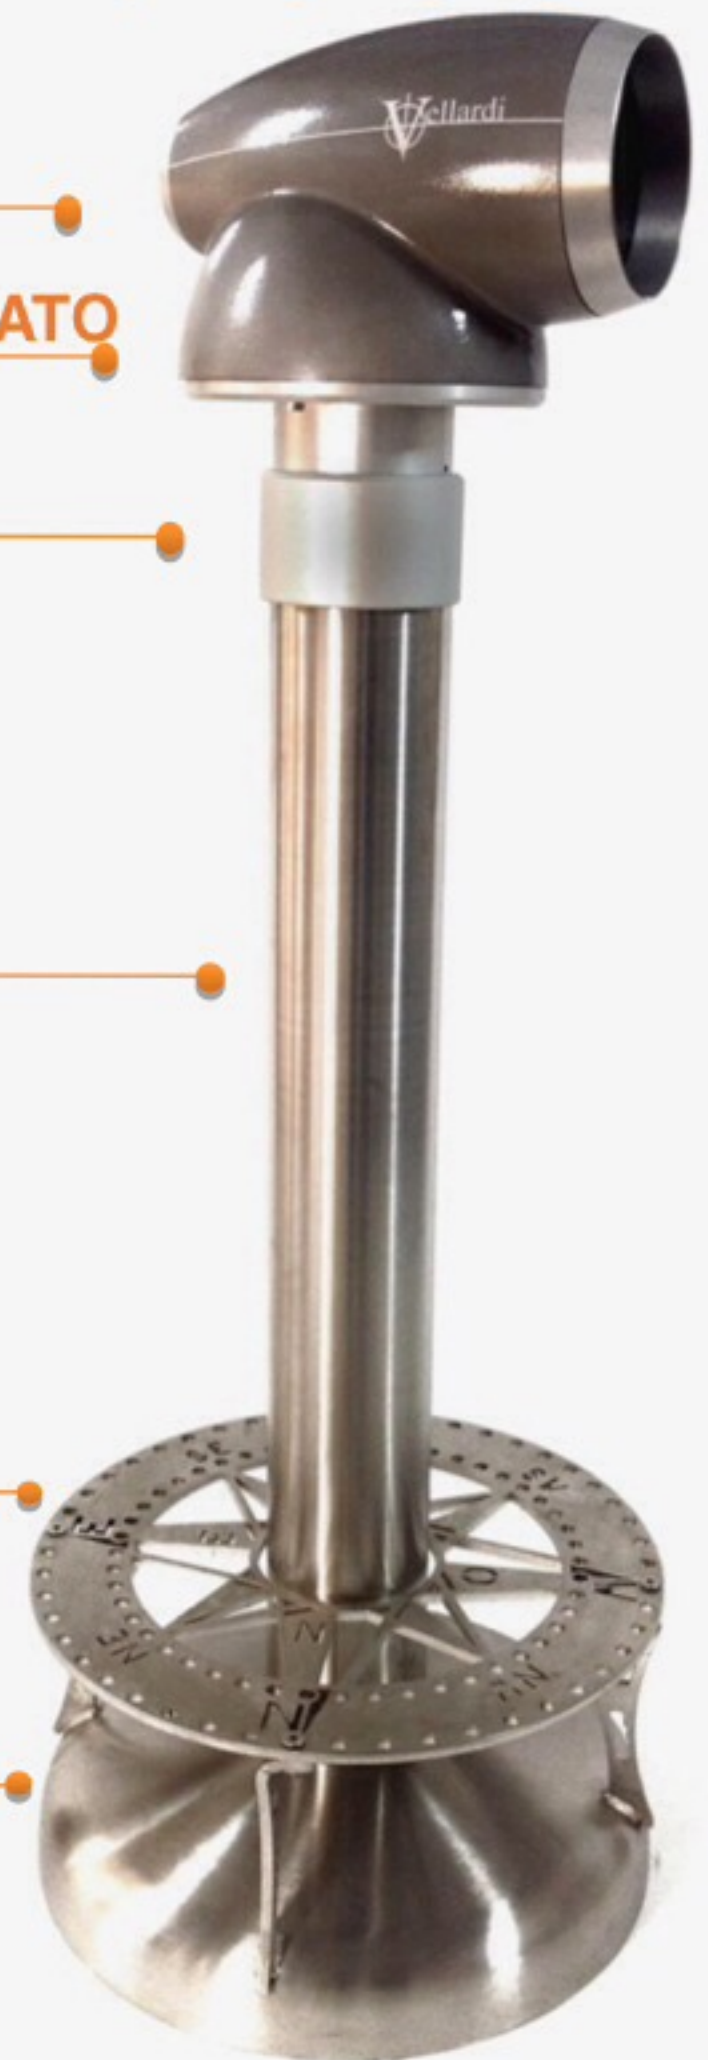

## Visione in Realtà Aumentata

**UNITA' OTTICA DA ESTERNO  
WATERPROOF e ANTIVANDALO**

**PARTICOLARI ALLUMINIO ANODIZZATO**

**ROTAZIONE 360°**

**STRUTTURA 100% ACCIAIO  
INOX SATINATO**

**PEDANA CON ROSA DEI VENTI  
ORIENTABILE**

**BASE BOMBATA DA 600mm  
FISSAGGIO DALL'INTERNO**

### IL CANNOCCHIALE CON LA "REALTÀ AUMENTATA"

L'INFOSCOPIO è un cannocchiale terrestre innovativo. Mostra delle informazioni nel campo visivo che si sta osservando. Per esempio nomi di località di montagna, indicazioni di direzione e nomi delle aree osservate.