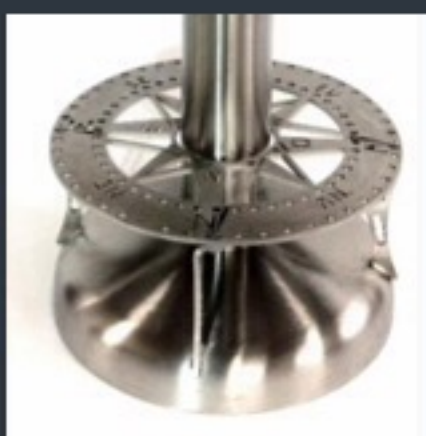

info@vellardi.com
www.vellardi.com

Vers. 2014

Visione in Realtà Aumentata

**UNITA' OTTICA DA ESTERNO
WATERPROOF e ANTIVANDALO**

PARTICOLARI ALLUMINIO ANODIZZATO

ROTAZIONE 360°

**STRUTTURA 100% ACCIAIO
INOX SATINATO**

**PEDANA CON ROSA DEI VENTI
ORIENTABILE**

**BASE BOMBATA DA 600mm
FISSAGGIO DALL'INTERNO**